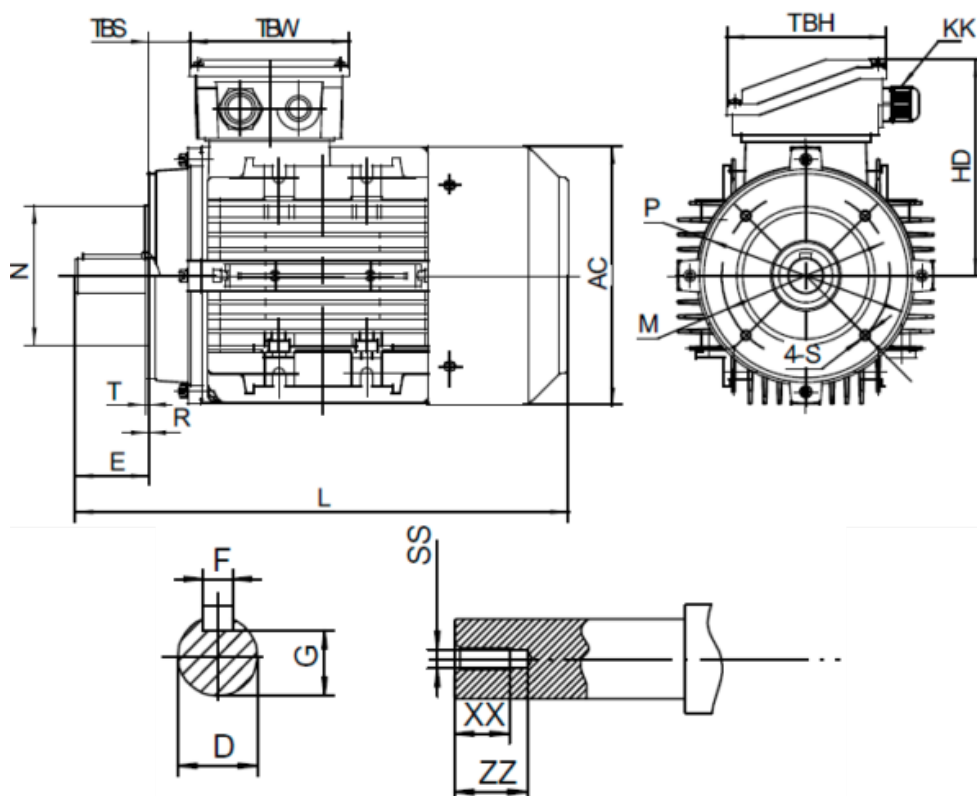

Varenummer: 25180075042540

Beskrivelse: Kleedrive T3A 132M-4 7.5kw 1400 o/min UL/CSA
3x400/690V 50 HZ IP55 B14 Eff=90,4%

Mål

AA = 260	L = 460/498	TBH = 118
AC = Ø261	M = Ø165	TBS = 36.5
AD = 323	N = Ø130	TBW = 118
D = Ø38	P = Ø200	XX = 28
E = 80	R = 0	ZZ = 37
F = 10	S = M10	
G = 33	SS = M12	
HD = 191	T = 3.5	